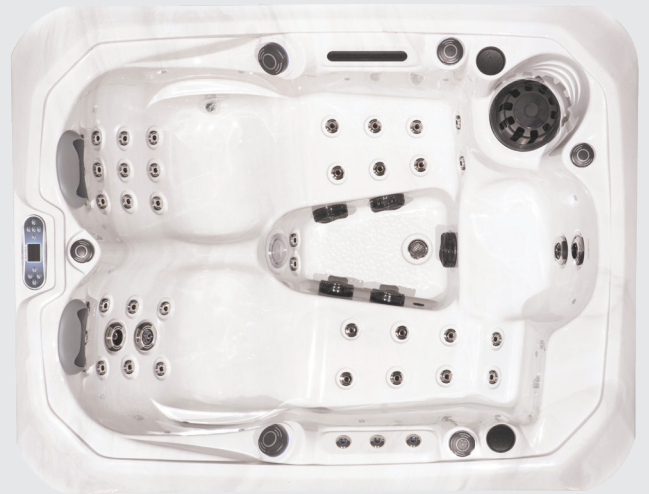

Premium Range Arizona

CARACTERÍSTICAS JETS

43 Total Jets

4 x 3.5 inch Jets

39 x 2 inch Jets

FEATURES

Plazas	3
Dimensiones	2130 x 1650 x 880 mm
Composición	1 seat + 2 loungers
Luz LED	✓ Premium
Música	Bluetooth
Ozone	✓
Aislamiento	Platinum Premium Shield
Demanda Eléctrica	32 AMP
Calefactor	3kw
Bombas	2 x 2 HP
Bomba de Circulación	1 x 0.53 HP

ELIGE TU COLOR

COLOR DE ACRÍLICO

Sterling Silver

Midnight Canyon

Odyssey

COLOR DEL MUEBLE

Grey

FILTRO REQUERIDO