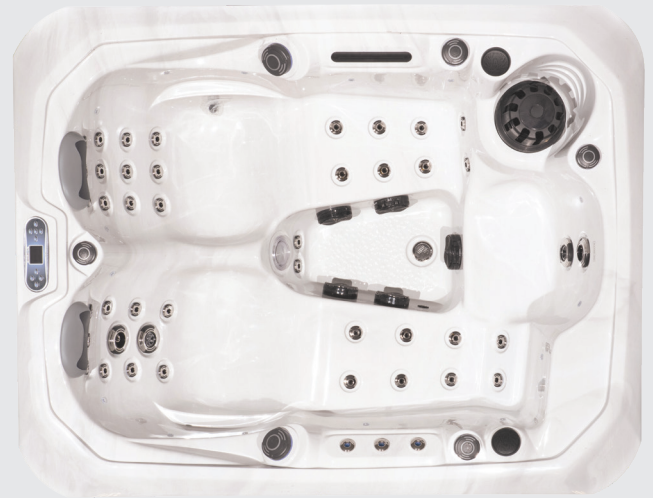

Die Premium Series **Arizona**

VORGESTELLT DÜSEN

 43 Düsen Insgesamt

 4 x 3.5 Zoll Düsen

 39 x 2 Zoll Düsen

VORGESTELLT

Personenzahl	3
Abmessungen	2130 x 1650 x 880 mm
Sitzanordnung	1 Sitz + 2 Liegen
LED-Beleuchtung	✓ Premium
Musik	Bluetooth
Ozone	✓
Isolierung	Platinum Premium Shield
Stromversorgung erforderlich	32 AMP
Heizung	3kw
Pumpen	2 x 2 HP
Umwälzpumpe	1 x 0.53 HP

FARBEOPTIONEN

SCHALENFARBEN

Sterling Silber

Mitternachtsschlucht

Odyssee

CABINET COLOURS

Grau

FILTER ERFORDERLICH